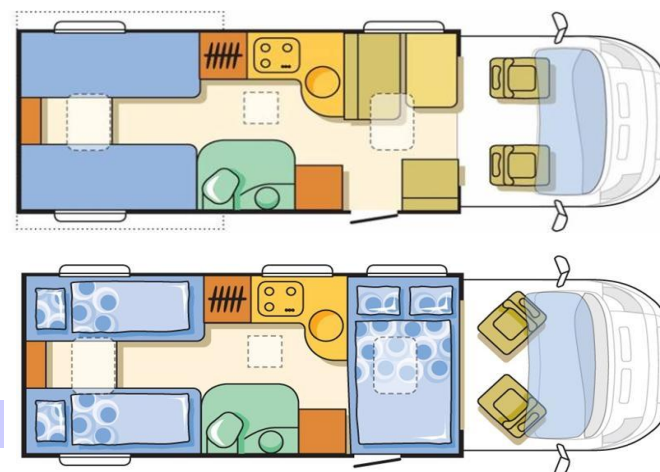

ADRIA CORAL S 670 SL SUPREME

2012

INFORMATION GENERALES

MJ04

Profilé avec lit jumeux et garage	Longueur (cm):	736
Fiat Ducato 2.3 130 CV	Hauteur (cm):	279
Boîte manuelle 6 vitesses	Largeur (cm):	230
Lit jumeux (200 x 85, 190 x 85cm)	Poids à vide en O.D.M (kg):	3031
Lit dinette (210 x 110/60 cm)	Charge totale (kg):	469
	Capacité frigo (L):	150
	Réservoir eaux propres (L):	110
	Réservoir eaux usées (L):	85

OPTIONS & EQUIPEMENTS

ABS	Sièges pivotants en cabine
Airbag conducteur et passager	Grand frigo AES avec congélateur
Verrouillage centralisé télécommande	Hotte aspirante
Climatisation moteur	Chauffage route
Immobilisation VV1	Chauffage Truma C 6002 (gaz) (chauffe l'eau et l'air pulsé)
Vitres électriques	Douche séparée
Radio CD/DVD	Eclairage extérieur
Store Rémis pare brise + vitres latérales	Four au gaz
Radar de recul	Sommier à lattes
Régulateur de vitesse	Tête de lit réglable en hauteur
Antenne automatique	Bonbonne de gaz LPG
Décodeur satellite 19 chaînes français	Store extérieur
Télévision LED (nouvelle génération)	
Système GPS (système intégré)	
Caméra de recul	