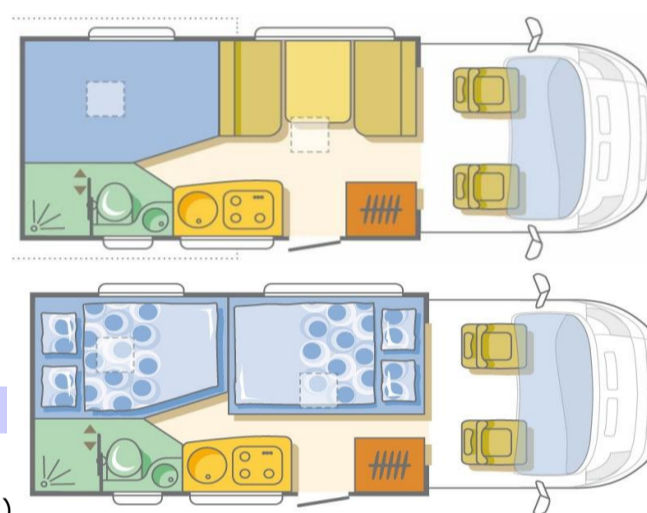

ADRIA SPORT 573 DS

2012

INFORMATION GENERALES

MJ02

Profilé avec lit bas 4 places	Longueur (cm):	648
Fiat Ducato 2.3 130 CV	Hauteur (cm):	272
Boîte manuelle 6 vitesses	Largeur (cm):	233
Lit fix (198 x 132cm)	Poids à vide en O.D.M (kg):	2751
Lit dinette (190 x 138 cm)	Charge totale (kg):	749
Réservoir diesel 90L	Capacité frigo (L):	97
	Réservoir eaux propres (L):	110
	Réservoir eaux usées (L):	85

OPTIONS & EQUIPEMENTS

ABS	Frigo avec congélateur
Airbag conducteur	Chauffage Truma Combi 4 (gaz) (chauffe l'eau et l'air pulsé)
Verrouillage centralisé télécommande	Chauffage route
Immobilisation VV1	Douche séparée
Vitres électriques	Eclairage extérieur
Radio CD/DVD	Sommier à lattes
Antenne automatique	Bonbonne de gaz LPG
Décodeur satellite 19 chaînes français	Store extérieur
Télévision LED (nouvelle génération)	Porte-vélos
Système GPS (système intégré)	
Caméra de recul	