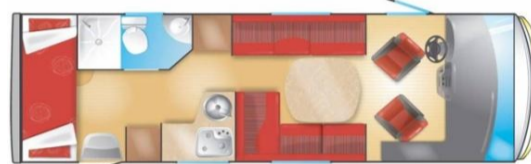

ITINEO SB 720

2012

INFORMATION GENERALES

Intégrale spacieux avec lit superposé
Fiat Ducato 2.3 Multijet 130 CV
Boîte manuelle 6 vitesses
Lit superposé (73 x 217 cm)
Lit escamotable cabine (135x 190 cm)
Lit dinette (140 x 200 cm)

Longueur (cm): 725
Hauteur (cm): 289
Largeur (cm): 235
Poids à vide en O.D.M (kg): 2990
Charge totale (kg): 510
Capacité frigo (L): 149
Réservoir eaux propres (L): 120
Réservoir eaux usées (L): 120

MJ08

Sièges pivotants en cabine
Grand frigo AES avec congélateur
Douche séparée
Combiné chauffage-chauffe eau
Lit dinette
sommier à lattes
Bonbonne de gaz LPG
Store extérieur
Porte-vélos 4 rails

LISTE DE PRIX