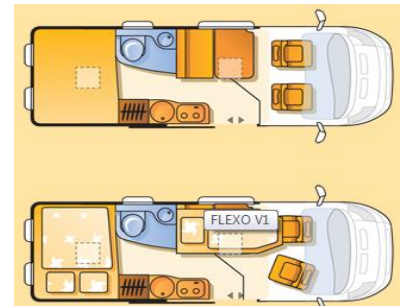

SUN LIVING FLEVO V1

2011

INFORMATION GENERALES

Fourgon aménagé	Longeur (cm):	599
Fiat 2.3 Multijet 120 pk	Hauteur (cm):	258
6 vitesses	Largeur (cm):	210
lit fix 2P (145/140 x 196 cm)	Poids à vide en O.D.M (kg):	2805
4 places repas	Charge utile (kg):	495
	Capacité frigo (L):	70
	Réservoir eaux propres (L):	90
	Réservoir eaux usées (L):	100

MJ01

OPTIONS & EQUIPEMENTS

Airbag conducteur	Isolation cabine en plancher
ABS	Volets isothermes cabine
Verrouillage centralisé	Chauffage Truma Combi 4 JG avec boiler intégré (au gaz)
immobilisation VV1	Siège cabine pivotants
Radio CD	Toilette chimique à cassette
Vitres électriques	lavabo / douche / cuisine
Verouillage centralisé	Marche-pied électrique
Rétroviseurs électriques chauffants	Secumotion
Climatisation moteur	Bonbonne LPG remplissable
Porte-vélos (2)	