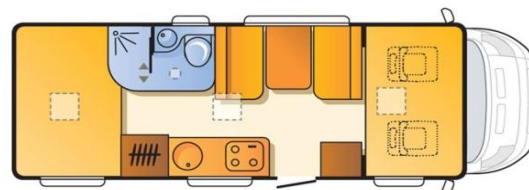

### INFORMATION GENERALES

MJ09

Capucine avec garage	Longueur (cm):	723
Fiat Ducato 2.3 multijet 130 PK	Hauteur (cm):	308
Boîte manuelle 6 vitesses	Largeur (cm):	229
Lit garage (210 x 140 cm)	Poids à vide en O.D.M (kg):	2925
Lit Dinette (210 x 120 cm)	Charge utile (kg):	575
Lit capucine (210 x 145/124 cm)	Capacité frigo (L):	100
6 places route	Réservoir eaux propres (L):	90
	Réservoir eaux usées (L):	85