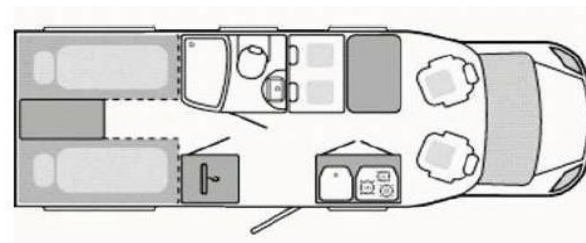

Weinsberg Imperial 670 ME

2012

INFORMATION GENERALES

MJ11

Profilé 4P avec lits jumeaux et garage
Renault Master 2.5 dCi 120
Lits jumeaux
2 couchages
1^{ère} immatriulation 2007

Longueur (cm): 719
Hauteur (cm): 265
Largeur (cm): 230
Poids à vide en O.D.M (kg): 2920
Charge utile (kg): 580
Capacité frigo (L): 97
Réservoir eaux propres (L): 100
Réservoir eaux usées (L): 90